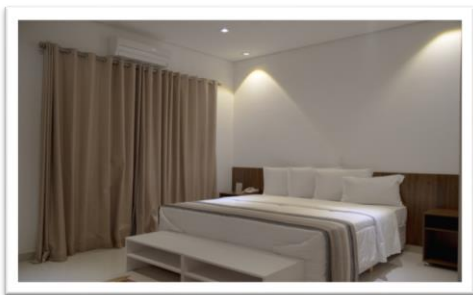

### TIPOS DE SUÍTES:

**Suíte Master Tokyo:** com 40m<sup>2</sup> e vista de 180° para todo o Resort, TV a cabo HD LED 40", cama Super King Size, banheira de hidromassagem, ar condicionado (quente e frio), frigobar, secador de cabelo, cofre, poltrona reclinável, internet WI-FI, varanda com disponibilidade de conjugado.

**Suíte Master Yokohama:** com 35m<sup>2</sup>, TV a cabo LED 32", cama Super King Size, banheira de hidromassagem, ar condicionado (quente e frio), frigobar, secador de cabelo, cofre, poltrona reclinável, internet WI-FI e varanda.

**Suíte Master Osaka:** com 35m<sup>2</sup>, TV a cabo LED 32", cama Super King Size, ar condicionado (quente e frio), frigobar, secador de cabelo, cofre, poltrona reclinável, internet WI-FI e varanda.