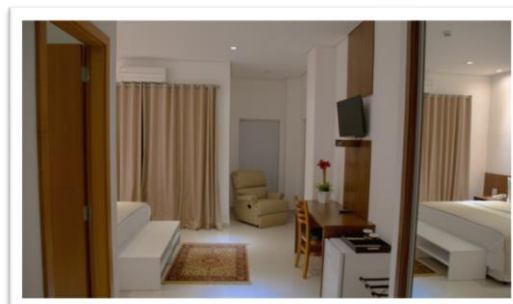

### TIPOS DE SUÍTES:

**Suíte Master Tokyo:** com 40m<sup>2</sup> e vista de 180° para todo o Resort, TV a cabo HD LED 40", cama Super King Size, banheira de hidromassagem, ar condicionado (quente e frio), frigobar, secador de cabelo, cofre, poltrona reclinável, internet WI-FI, varanda com disponibilidade de conjugado.

**Suíte Master Yokohama:** com 35m<sup>2</sup>, TV a cabo LED 32", cama Super King Size, banheira de hidromassagem, ar condicionado (quente e frio), frigobar, secador de cabelo, cofre, poltrona reclinável, internet WI-FI e varanda.

**Suíte Master Osaka:** com 35m<sup>2</sup>, TV a cabo LED 32", cama Super King Size, ar condicionado (quente e frio), frigobar, secador de cabelo, cofre, poltrona reclinável, internet WI-FI e varanda.

**Suíte Luxo Sapporo II:** com 36m<sup>2</sup>, TV a cabo LED 32", cama Super King Size, ar condicionado, frigobar, secador de cabelo, internet WI-FI e varanda.