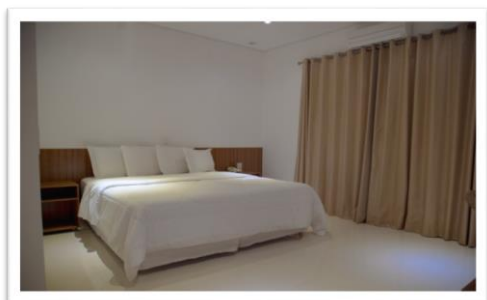

### TIPOS DE SUÍTES:

**Suíte Master Tokyo:** com 40m<sup>2</sup> e vista de 180° para todo o Resort, TV a cabo HD LED 40", cama Super King Size, banheira de hidromassagem, ar condicionado (quente e frio), frigobar, secador de cabelo, cofre, poltrona reclinável, internet WI-FI, varanda com disponibilidade de conjugado.

**Suíte Master Yokohama:** com 35m<sup>2</sup>, TV a cabo LED 32", cama Super King Size, banheira de hidromassagem, ar condicionado (quente e frio), frigobar, secador de cabelo, cofre, poltrona reclinável, internet WI-FI e varanda.

**Suíte Master Osaka:** com 35m<sup>2</sup>, TV a cabo LED 32", cama Super King Size, ar condicionado (quente e frio), frigobar, secador de cabelo, cofre, poltrona reclinável, internet WI-FI e varanda.

**Suíte Luxo Sapporo II:** com 36m<sup>2</sup>, TV a cabo LED 32", cama Super King Size, ar condicionado, frigobar, secador de cabelo, internet WI-FI e varanda.