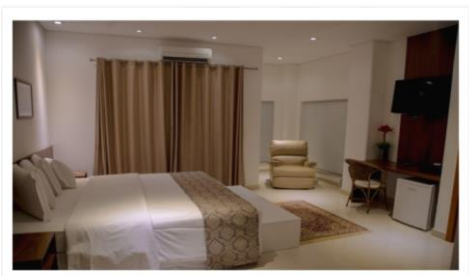

### TIPOS DE SUÍTES:

**Suíte Master Tokyo:** com 40m<sup>2</sup> e vista de 180° para todo o Resort, TV a cabo HD LED 40", cama Super King Size, banheira de hidromassagem, ar condicionado (quente e frio), frigobar, secador de cabelo, cofre, poltrona reclinável, internet WI-FI, varanda com disponibilidade de conjugado.

**Suíte Master Yokohama:** com 35m<sup>2</sup>, TV a cabo LED 32", cama Super King Size, banheira de hidromassagem, ar condicionado (quente e frio), frigobar, secador de cabelo, cofre, poltrona reclinável, internet WI-FI e varanda.

**Suíte Master Osaka:** com 35m<sup>2</sup>, TV a cabo LED 32", cama Super King Size, ar condicionado (quente e frio), frigobar, secador de cabelo, cofre, poltrona reclinável, internet WI-FI e varanda.

**Suíte Luxo Sapporo II:** com 36m<sup>2</sup>, TV a cabo LED 32", cama Super King Size, ar condicionado, frigobar, secador de cabelo, internet WI-FI e varanda.