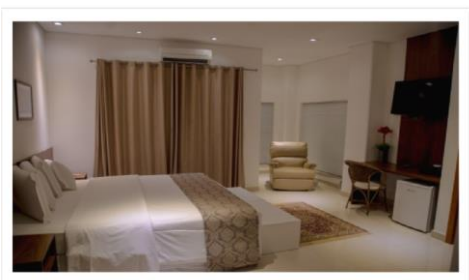

Crianças: Uma criança até 06 anos: Cortesia
De 07 a 11 anos: R\$ 198,00 por dia/por criança
A partir de 12 anos: Será cobrado como adulto

TIPOS DE SUÍTES:

Suíte Master Tokyo: com 40m² e vista de 180° para todo o Resort, TV a cabo HD LED 40", cama Super King Size, banheira de hidromassagem, ar condicionado (quente e frio), frigobar, secador de cabelo, cofre, poltrona reclinável, internet WI-FI, varanda com disponibilidade de conjugado.

Suíte Master Yokohama: com 35m², TV a cabo LED 32", cama Super King Size, banheira de hidromassagem, ar condicionado (quente e frio), frigobar, secador de cabelo, cofre, poltrona reclinável, internet WI-FI e varanda.

Suíte Master Osaka: com 35m², TV a cabo LED 32", cama Super King Size, ar condicionado (quente e frio), frigobar, secador de cabelo, cofre, poltrona reclinável, internet WI-FI e varanda.

Suíte Super Luxo Nagoya I: com 36m² e vista para todo o Resort, TV a cabo LED 32", cama Super King Size, banheira de hidromassagem, ar condicionado, frigobar, secador de cabelo, internet WI-FI e varanda.

Suíte Luxo Sapporo II: com 36m², TV a cabo LED 32", cama Super King Size, ar condicionado, frigobar, secador de cabelo, internet WI-FI e varanda.

INCLUSO

Estrutura de lazer: piscina, piscina coberta e aquecida, academia, pista de caminhada, quadra de tênis, quadra de vôlei, campo de futebol society, playground e salão de jogos.