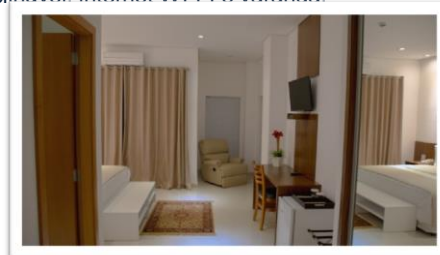

Crianças: Uma criança até 06 anos: Cortesia
De 07 a 11 anos: R\$ 198,00 por dia/por criança
A partir de 12 anos: Será cobrado como adulto

TIPOS DE SUÍTES:

Suíte Master Tokyo: com 40m² e vista de 180° para todo o Resort, TV a cabo HD LED 40", cama Super King Size, banheira de hidromassagem, ar condicionado (quente e frio), frigobar, secador de cabelo, cofre, poltrona reclinável, internet WI-FI, varanda com disponibilidade de conjugado.

Suíte Master Yokohama: com 35m², TV a cabo LED 32", cama Super King Size, banheira de hidromassagem, ar condicionado (quente e frio), frigobar, secador de cabelo, cofre, poltrona reclinável, internet WI-FI e varanda.

Suíte Master Osaka: com 35m², TV a cabo LED 32", cama Super King Size, ar condicionado (quente e frio), frigobar, secador de cabelo, cofre, poltrona reclinável, internet WI-FI e varanda.

Suíte Super Luxo Nagoya I: com 36m² e vista para todo o Resort, TV a cabo LED 32", cama Super King Size, banheira de hidromassagem, ar condicionado, frigobar, secador de cabelo, internet WI-FI e varanda.

Suíte Luxo Sapporo II: com 36m², TV a cabo LED 32", cama Super King Size, ar condicionado, frigobar, secador de cabelo, internet WI-FI e varanda.

INCLUSO

Estrutura de lazer: piscina, piscina coberta e aquecida, academia, pista de caminhada, quadra de tênis, quadra de vôlei, campo de futebol society, playground e salão de jogos.