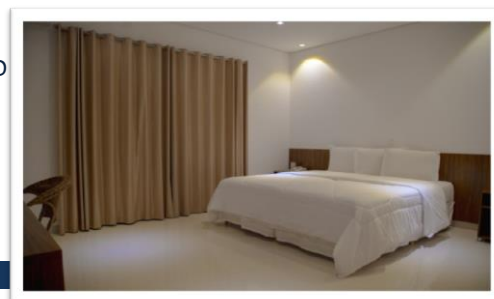

Suíte Master Yokohama: com 35m², TV a cabo LED 32", cama Super King Size, banheira de hidromassagem, ar condicionado (quente e frio), frigobar, secador de cabelo, cofre, poltrona reclinável, internet WI-FI e varanda.

Suíte Master Osaka: com 35m², TV a cabo LED 32", cama Super King Size, ar condicionado (quente e frio), frigobar, secador de cabelo, cofre, poltrona reclinável, internet WI-FI e varanda.

Suíte Super Luxo Nagoya I: com 36m² e vista para todo o Resort, TV a cabo LED 32", cama Super King Size, banheira de hidromassagem, ar condicionado, frigobar, secador de cabelo, internet WI-FI e varanda.

Suíte Super Luxo Nagoya II: com 36m², TV a cabo LED 32", cama Super King Size, banheira de hidromassagem, ar condicionado, frigobar, secador de cabelo, internet WI-FI e varanda.

Suíte Luxo Sapporo I: com 36m² e vista para todo o Resort TV a cabo LED 32", cama Super King Size, ar condicionado, frigobar, secador de cabelo, internet WI-FI e varanda.

Suíte Luxo Sapporo II: com 36m², TV a cabo LED 32", cama Super King Size, ar condicionado, frigobar, secador de cabelo, internet WI-FI e varanda.

INCLUSO

Estrutura de lazer: piscina, piscina coberta e aquecida, academia, pista de caminhada, quadra de tênis, quadra de vôlei, campo de futebol society, playground e salão de jogos.