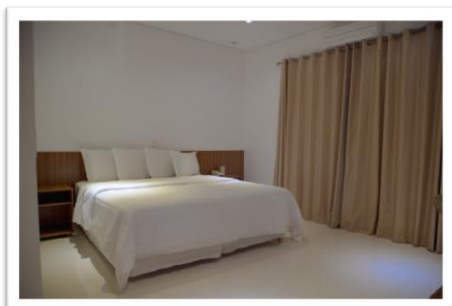

TIPOS DE SUÍTES:

Suíte Master Tokyo: com 40m² e vista de 180° para todo o Resort, TV a cabo HD LED 40", cama Super King Size, banheira de hidromassagem, ar condicionado (quente e frio), frigobar, secador de cabelo, cofre, poltrona reclinável, internet WI-FI, varanda com disponibilidade de conjugado.

Suíte Master Yokohama: com 35m², TV a cabo LED 32", cama Super King Size, banheira de hidromassagem, ar condicionado (quente e frio), frigobar, secador de cabelo, cofre, poltrona reclinável, internet WI-FI e varanda.

Suíte Master Osaka: com 35m², TV a cabo LED 32", cama Super King Size, ar condicionado (quente e frio), frigobar, secador de cabelo, cofre, poltrona reclinável, internet WI-FI e varanda.

Suíte Super Luxo Nagoya I: com 36m² e vista para todo o Resort, TV a cabo LED 32", cama Super King Size, banheira de hidromassagem, ar condicionado, frigobar, secador de cabelo, internet WI-FI e varanda.

Suíte Luxo Sapporo II: com 36m², TV a cabo LED 32", cama Super King Size, ar condicionado, frigobar, secador de cabelo, internet WI-FI e varanda.

INCLUSO

Pensão completa: (Café da manhã, almoço, chá da tarde e jantar - Jantar especial de Natal) Exceto bebidas;
Estrutura de lazer: piscina, piscina coberta e aquecida, academia, pista de caminhada, quadra de tênis, quadra de vôlei, campo de futebol society, playground e salão de jogos;