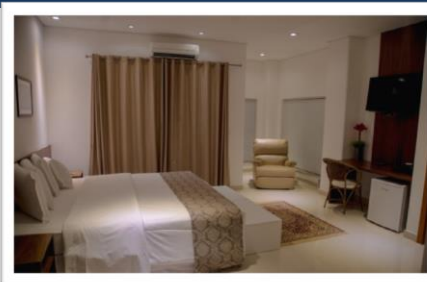

**PENSÃO COMPLETA: CAFÉ DA MANHÃ, ALMOÇO, CHÁ DA TARDE E JANTAR.
JANTAR ESPECIAL DE NATAL. (exceto bebidas).**

	03 DIÁRIAS	03 DIÁRIAS	03 DIÁRIAS
	Single	Duplo/Casal	Triplo
MASTER TOKYO	R\$ 3.591,00	R\$ 4.854,00
MASTER YOKOHAMA	R\$ 3.213,00	R\$ 4.530,00
MASTER OSAKA	R\$ 3.213,00	R\$ 4.230,00
SUPER LUXO NAGOYA I	R\$ 3.024,00	R\$ 3.960,00	R\$ 5.265,00
SUPER LUXO NAGOYA II	R\$ 2.835,00	R\$ 3.690,00	R\$ 4.914,00
LUXO SAPPORO I	R\$ 2.835,00	R\$ 3.690,00	R\$ 4.914,00
LUXO SAPPORO II	R\$ 2.646,00	R\$ 3.450,00	R\$ 4.536,00

TIPOS DE SUÍTES:

Suíte Master Tokyo: com 40m² e vista de 180° para todo o Resort, TV a cabo HD LED 40", cama Super King Size, banheira de hidromassagem, ar condicionado (quente e frio), frigobar, secador de cabelo, cofre, poltrona reclinável, internet WI-FI, varanda com disponibilidade de conjugado.

Suíte Master Yokohama: com 35m², TV a cabo LED 32", cama Super King Size, banheira de hidromassagem, ar condicionado (quente e frio), frigobar, secador de cabelo, cofre, poltrona reclinável, internet WI-FI e varanda.

Suíte Luxo Sapporo II: com 36m², TV a cabo LED 32", cama Super King Size, ar condicionado, frigobar, secador de cabelo, internet WI-FI e varanda.

INCLUSO

Pensão completa: (Café da manhã, almoço, chá da tarde e jantar - Jantar especial de Natal) Exceto bebidas;
Estrutura de lazer: piscina, piscina coberta e aquecida, academia, pista de caminhada, quadra de tênis, quadra de vôlei, campo de futebol society, playground e salão de jogos;