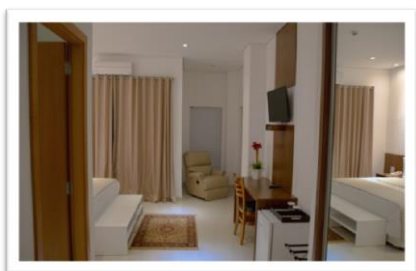

**PENSÃO COMPLETA: CAFÉ DA MANHÃ, ALMOÇO, CHÁ DA TARDE E JANTAR.
JANTAR ESPECIAL DE NATAL. (exceto bebidas).**

	03 DIÁRIAS	03 DIÁRIAS	03 DIÁRIAS
	Single	Duplo/Casal	Triplo
MASTER TOKYO	R\$ 3.591,00	R\$ 4.854,00
MASTER YOKOHAMA	R\$ 3.213,00	R\$ 4.530,00
MASTER OSAKA	R\$ 3.213,00	R\$ 4.230,00
SUPER LUXO NAGOYA I	R\$ 3.024,00	R\$ 3.960,00	R\$ 5.265,00
SUPER LUXO NAGOYA II	R\$ 2.835,00	R\$ 3.690,00	R\$ 4.914,00
LUXO SAPPORO I	R\$ 2.835,00	R\$ 3.690,00	R\$ 4.914,00
LUXO SAPPORO II	R\$ 2.646,00	R\$ 3.450,00	R\$ 4.536,00

TIPOS DE SUÍTES:

Suíte Master Tokyo: com 40m² e vista de 180° para todo o Resort, TV a cabo HD LED 40", cama Super King Size, banheira de hidromassagem, ar condicionado (quente e frio), frigobar, secador de cabelo, cofre, poltrona reclinável, internet WI-FI, varanda com disponibilidade de conjugado.

Suíte Master Yokohama: com 35m², TV a cabo LED 32", cama Super King Size, banheira de hidromassagem, ar condicionado (quente e frio), frigobar, secador de cabelo, cofre, poltrona reclinável, internet WI-FI e varanda.

Suíte Luxo Sapporo II: com 36m², TV a cabo LED 32", cama Super King Size, ar condicionado, frigobar, secador de cabelo, internet WI-FI e varanda.

INCLUSO

Pensão completa: (Café da manhã, almoço, chá da tarde e jantar - Jantar especial de Natal) Exceto bebidas;
Estrutura de lazer: piscina, piscina coberta e aquecida, academia, pista de caminhada, quadra de tênis, quadra de vôlei, campo de futebol society, playground e salão de jogos;