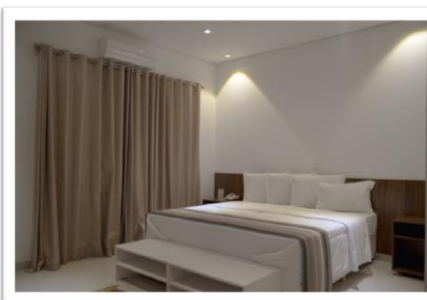

TIPOS DE SUÍTES:

Suíte Master Tokyo: com 40m² e vista de 180° para todo o Resort, TV a cabo HD LED 40", cama Super King Size, banheira de hidromassagem, ar condicionado (quente e frio), frigobar, secador de cabelo, cofre, poltrona reclinável, internet WI-FI, varanda com disponibilidade de conjugado.

Suíte Master Yokohama: com 35m², TV a cabo LED 32", cama Super King Size, banheira de hidromassagem, ar condicionado (quente e frio), frigobar, secador de cabelo, cofre, poltrona reclinável, internet WI-FI e varanda.

Suíte Master Osaka: com 35m², TV a cabo LED 32", cama Super King Size, ar condicionado (quente e frio), frigobar, secador de cabelo, cofre, poltrona reclinável, internet WI-FI e varanda.

Suíte Super Luxo Nagoya I: com 36m² e vista para todo o Resort, TV a cabo LED 32", cama Super King Size, banheira de hidromassagem, ar condicionado, frigobar, secador de cabelo, internet WI-FI e varanda.

Suíte Luxo Sapporo II: com 36m², TV a cabo LED 32", cama Super King Size, ar condicionado, frigobar, secador de cabelo, internet WI-FI e varanda.

INCLUSO

Pensão completa: (Café da manhã, almoço, chá da tarde e jantar - Jantar especial de Natal) Exceto bebidas;
Estrutura de lazer: piscina, piscina coberta e aquecida, academia, pista de caminhada, quadra de tênis, quadra de vôlei, campo de futebol society, playground e salão de jogos;