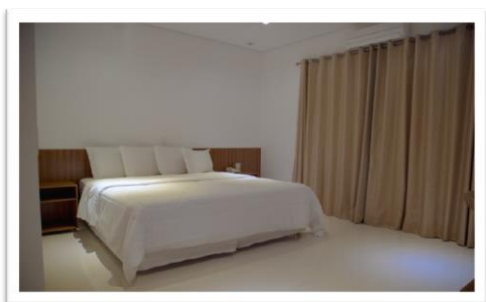

#### TIPOS DE SUÍTES:

**Suíte Master Tokyo:** com 40m<sup>2</sup> e vista de 180° para todo o Resort, TV a cabo HD LED 40", cama Super King Size, banheira de hidromassagem, ar condicionado (quente e frio), frigobar, secador de cabelo, cofre, poltrona reclinável, internet WI-FI, varanda com disponibilidade de conjugado.

**Suíte Master Yokohama:** com 35m<sup>2</sup>, TV a cabo LED 32", cama Super King Size, banheira de hidromassagem, ar condicionado (quente e frio), frigobar, secador de cabelo, cofre, poltrona reclinável, internet WI-FI e varanda.

**Suíte Master Osaka:** com 35m<sup>2</sup>, TV a cabo LED 32", cama Super King Size, ar condicionado (quente e frio), frigobar, secador de cabelo, cofre, poltrona reclinável, internet WI-FI e varanda.

**Suíte Luxo Sapporo II:** com 36m<sup>2</sup>, TV a cabo LED 32", cama Super King Size, ar condicionado, frigobar, secador de cabelo, internet WI-FI e varanda.