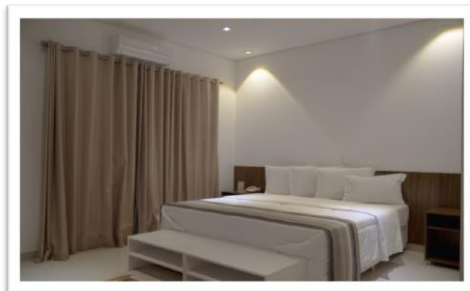

#### TIPOS DE SUÍTES:

**Suíte Master Tokyo:** com 40m<sup>2</sup> e vista de 180° para todo o Resort, TV a cabo HD LED 40", cama Super King Size, banheira de hidromassagem, ar condicionado (quente e frio), frigobar, secador de cabelo, cofre, poltrona reclinável, internet WI-FI, varanda com disponibilidade de conjugado.

**Suíte Master Yokohama:** com 35m<sup>2</sup>, TV a cabo LED 32", cama Super King Size, banheira de hidromassagem, ar condicionado (quente e frio), frigobar, secador de cabelo, cofre, poltrona reclinável, internet WI-FI e varanda.

**Suíte Master Osaka:** com 35m<sup>2</sup>, TV a cabo LED 32", cama Super King Size, ar condicionado (quente e frio), frigobar, secador de cabelo, cofre, poltrona reclinável, internet WI-FI e varanda.

**Suíte Luxo Sapporo II:** com 36m<sup>2</sup>, TV a cabo LED 32", cama Super King Size, ar condicionado, frigobar, secador de cabelo, internet WI-FI e varanda.