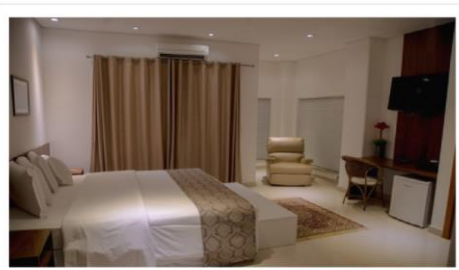

#### TIPOS DE SUÍTES:

**Suíte Master Tokyo:** com 40m<sup>2</sup> e vista de 180° para todo o Resort, TV a cabo HD LED 40", cama Super King Size, banheira de hidromassagem, ar condicionado (quente e frio), frigobar, secador de cabelo, cofre, poltrona reclinável, internet WI-FI, varanda com disponibilidade de conjugado.

**Suíte Master Yokohama:** com 35m<sup>2</sup>, TV a cabo LED 32", cama Super King Size, banheira de hidromassagem, ar condicionado (quente e frio), frigobar, secador de cabelo, cofre, poltrona reclinável, internet WI-FI e varanda.

**Suíte Master Osaka:** com 35m<sup>2</sup>, TV a cabo LED 32", cama Super King Size, ar condicionado (quente e frio), frigobar, secador de cabelo, cofre, poltrona reclinável, internet WI-FI e varanda.

**Suíte Luxo Sapporo II:** com 36m<sup>2</sup>, TV a cabo LED 32", cama Super King Size, ar condicionado, frigobar, secador de cabelo, internet WI-FI e varanda.