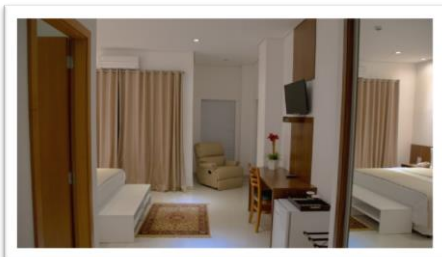

03 DIÁRIAS	01 PESSOA	02 PESSOAS	03 PESSOAS	Maravilhosa Gastronomia
	Single	Duplo/Casal	Triplo	
MASTER TOKYO	R\$ 2.724,00	R\$ 3.900,00	--	Feijoada
MASTER YOKOHAMA	R\$ 2.553,00	R\$ 3.618,00	--	Festival de Massas
MASTER OSAKA	R\$ 2.382,00	R\$ 3.384,00	--	Comida Mineira
SUPER LUXO NAGOYA I	R\$ 2.214,00	R\$ 3.150,00	R\$ 4.455,00	
SUPER LUXO NAGOYA II	R\$ 2.070,00	R\$ 2.952,00	R\$ 4.158,00	E muito mais!
LUXO SAPPORO I	R\$ 2.070,00	R\$ 2.952,00	R\$ 4.158,00	
LUXO SAPPORO II	R\$ 1.914,00	R\$ 2.760,00	R\$ 3.888,00	

**Suíte Master Yokohama:** com 35m<sup>2</sup>, TV a cabo LED 32", cama Super King Size, banheira de hidromassagem, ar condicionado (quente e frio), frigobar, secador de cabelo, cofre, poltrona reclinável, internet WI-FI e varanda.

**Suíte Master Osaka:** com 35m<sup>2</sup>, TV a cabo LED 32", cama Super King Size, ar condicionado (quente e frio), frigobar, secador de cabelo, cofre, poltrona reclinável, internet WI-FI e varanda.