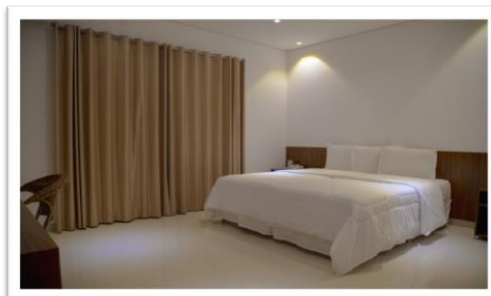

#### TIPOS DE SUÍTES:

**Suíte Master Tokyo:** com 40m<sup>2</sup> e vista de 180° para todo o Resort, TV a cabo HD LED 40", cama Super King Size, banheira de hidromassagem, ar condicionado (quente e frio), frigobar, secador de cabelo, cofre, poltrona reclinável, internet WI-FI, varanda com disponibilidade de conjugado.

**Suíte Master Yokohama:** com 35m<sup>2</sup>, TV a cabo LED 32", cama Super King Size, banheira de hidromassagem, ar condicionado (quente e frio), frigobar, secador de cabelo, cofre, poltrona reclinável, internet WI-FI e varanda.

**Suíte Master Osaka:** com 35m<sup>2</sup>, TV a cabo LED 32", cama Super King Size, ar condicionado (quente e frio), frigobar, secador de cabelo, cofre, poltrona reclinável, internet WI-FI e varanda.

**Suíte Luxo Sapporo II:** com 36m<sup>2</sup>, TV a cabo LED 32", cama Super King Size, ar condicionado, frigobar, secador de cabelo, internet WI-FI e varanda.